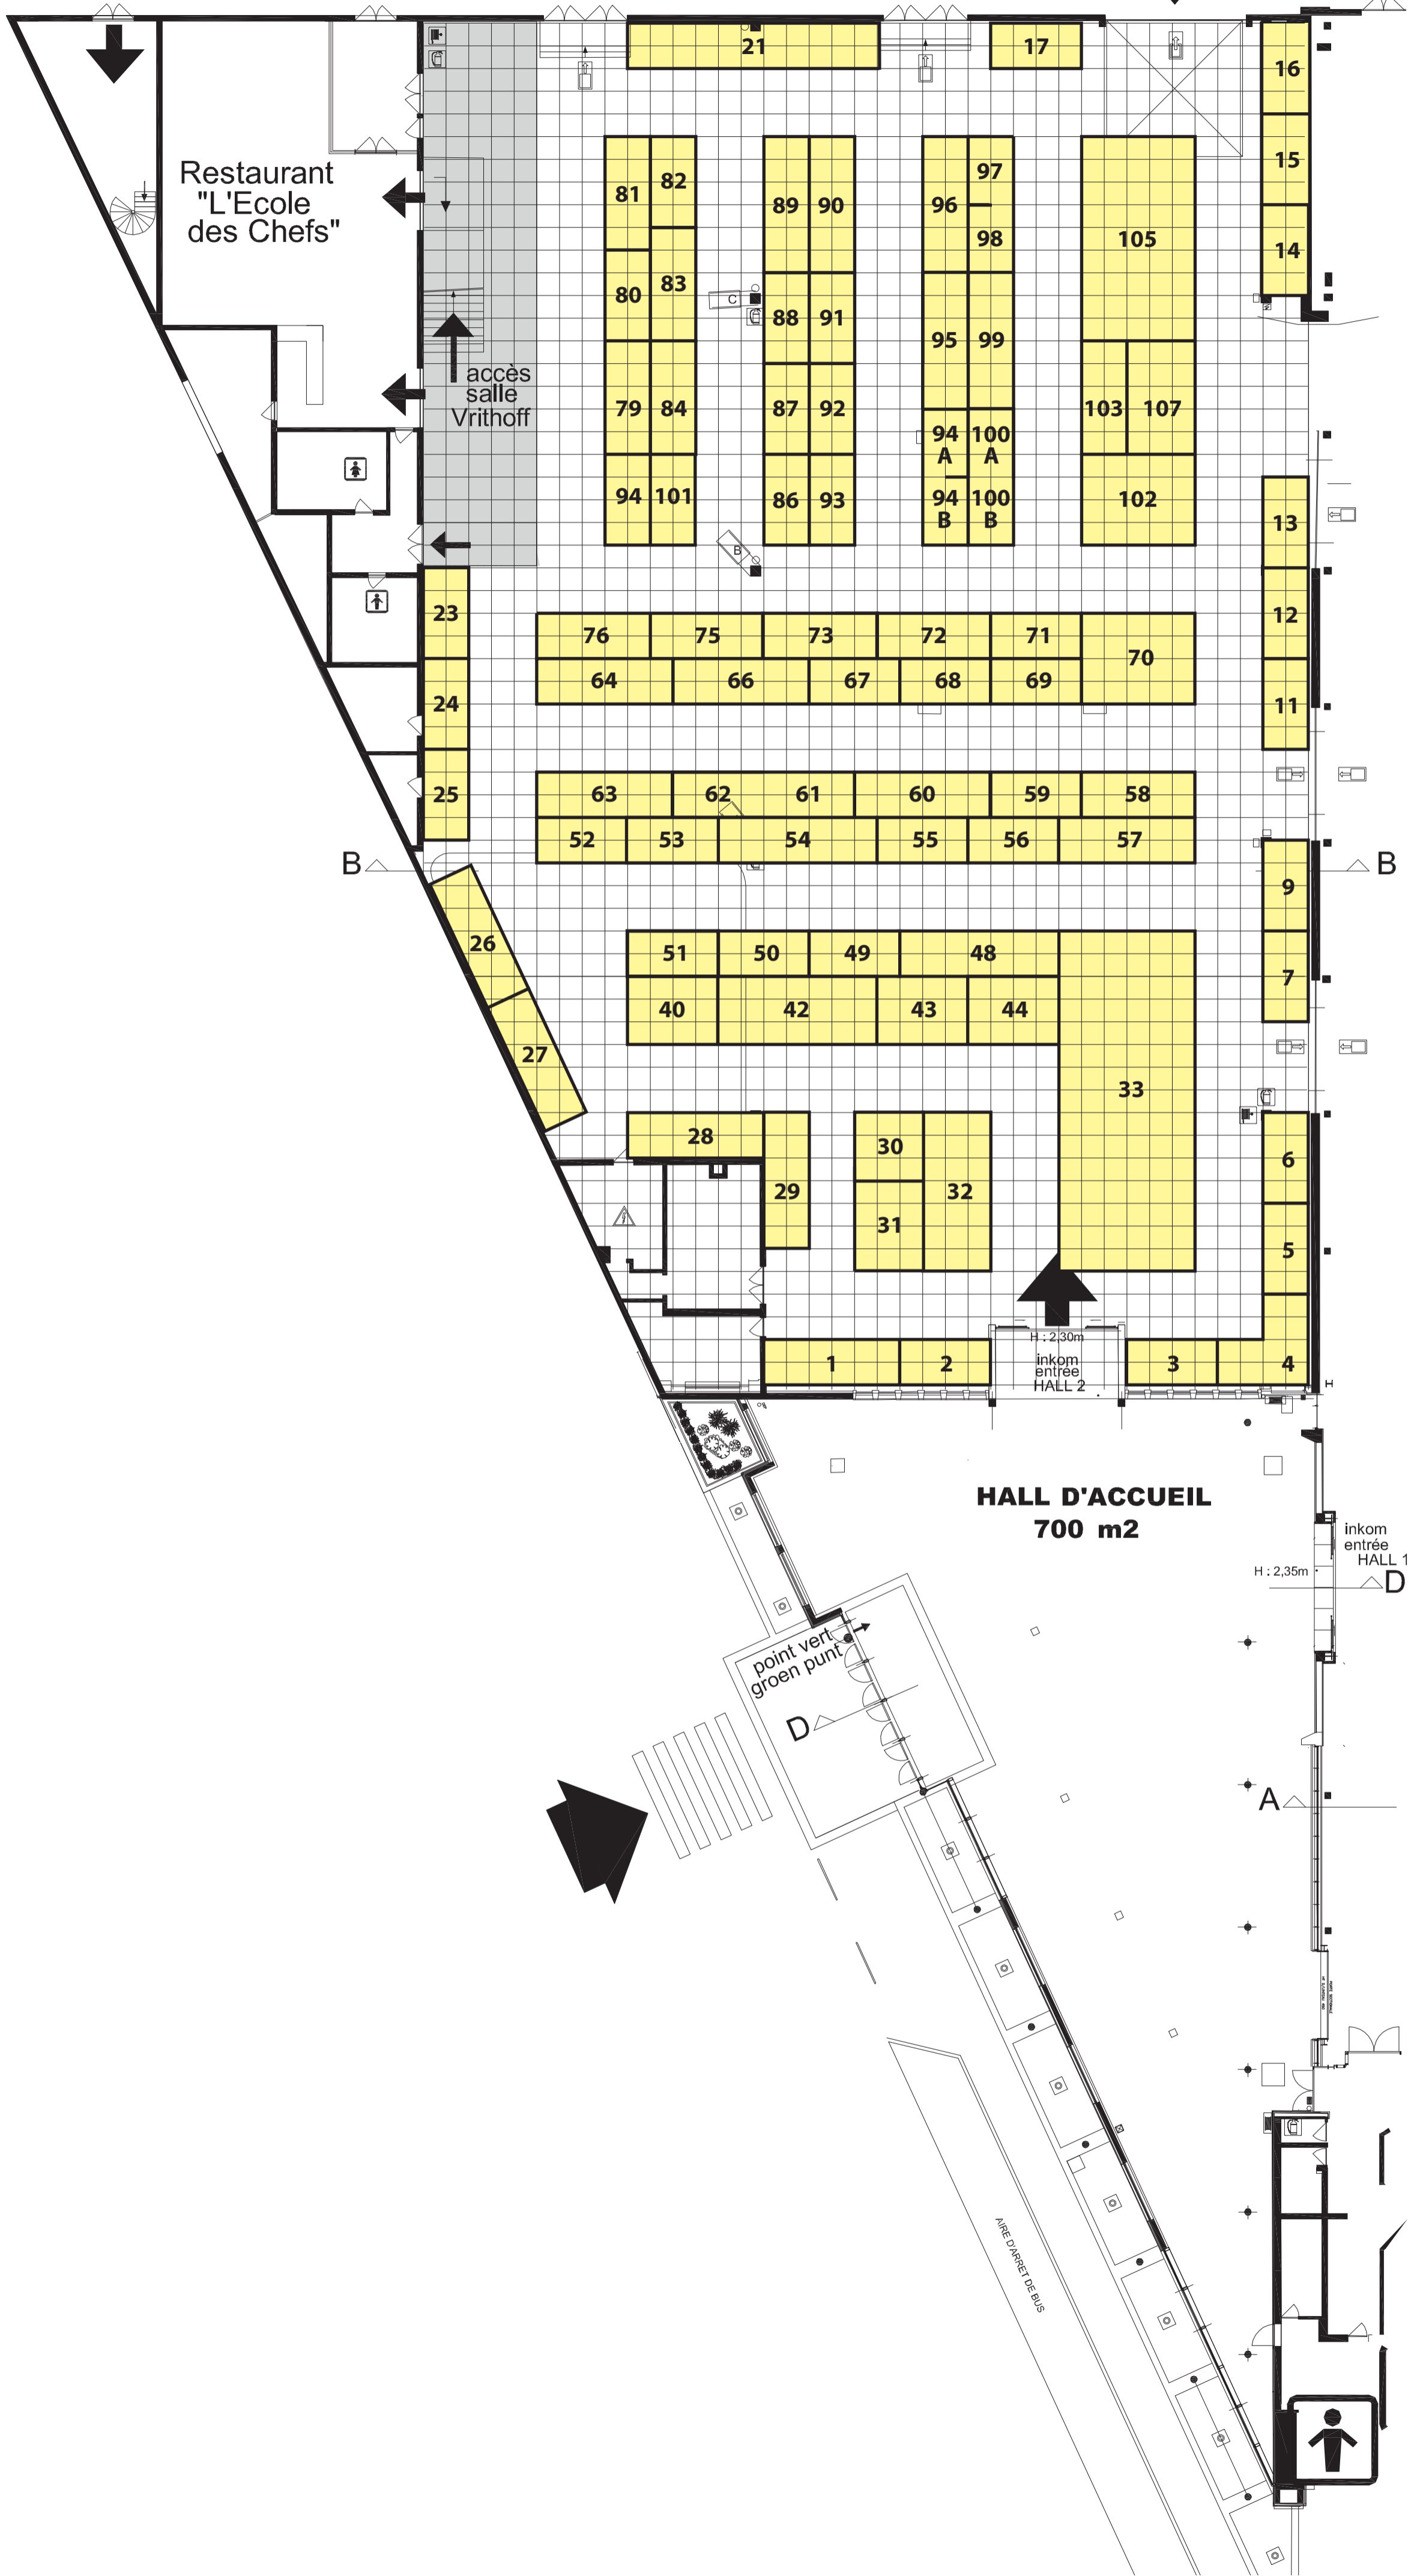

**A**  
600 x 480 h

# Hall 2

Entrée  
Secrétariat  
Namurexpo  
(1er étage)

**HALL D'ACCUEIL**  
700 m2

H : 2,35m  
inkom  
entrée  
HALL 1  
D

point vert  
groen punt  
D

AIRE D'ARRÊT DES BUS